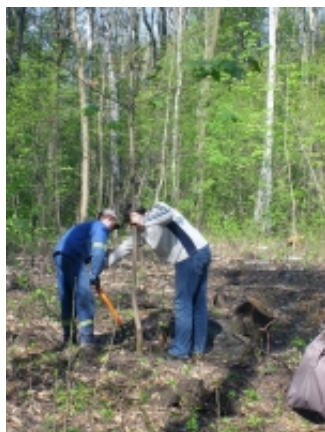

Sadzenie drzew

01.05.2010 r.

W dniu 30 kwietnia uczniowie naszej szkoły sadzili dęby wraz z leśniczym w Parku Świerczewskiego. Z pogawędki przeprowadzonej przez pracownika leśniczówki wychowankowie nasi dowiedzieli się jak bardzo potrzebne są takie akcje. Wyjazd zorganizował [Klub Ochrony Środowiska](#).