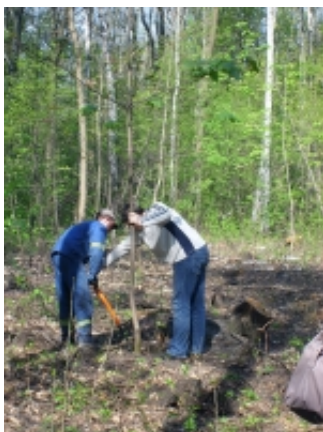

Sadzenie drzew

01.05.2010 r.

W dniu 30 kwietnia uczniowie naszej szkoły sadzili dęby wraz z leśniczym w Parku Świerczewskiego. Z pogawędki przeprowadzonej przez pracownika leśniczówki wychowankowie nasi dowiedzieli się jak bardzo potrzebne są takie akcje. Wyjazd zorganizował [Klub Ochrony Środowiska](#).